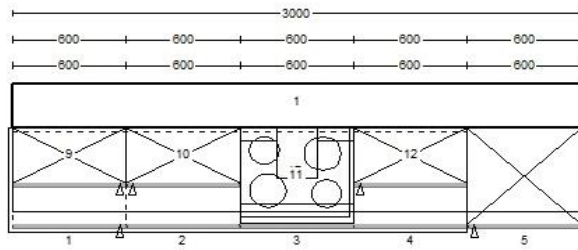

Dimensiuni bucătărie tipică de 9 corpuri, cu insulă:

VEDERE DE SUS

VEDERE FRONTALĂ

Mobeland by Nobilia

CONTACT

Bd. Maresal Averescu nr. 15A, Bucuresti, Romania

Telefon:0787-535.003

Email: office@mygermany.ro