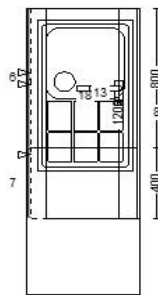

Dimensiuni bucătărie tipică de 9 corpuri, cu insulă:

VEDERE DE SUS

VEDERE FRONTALĂ

Mobeland by Nobilia

CONTACT

Bd. Maresal Averescu nr. 15A, Bucuresti, Romania

Telefon:0787-535.003

Email: office@mygermany.ro