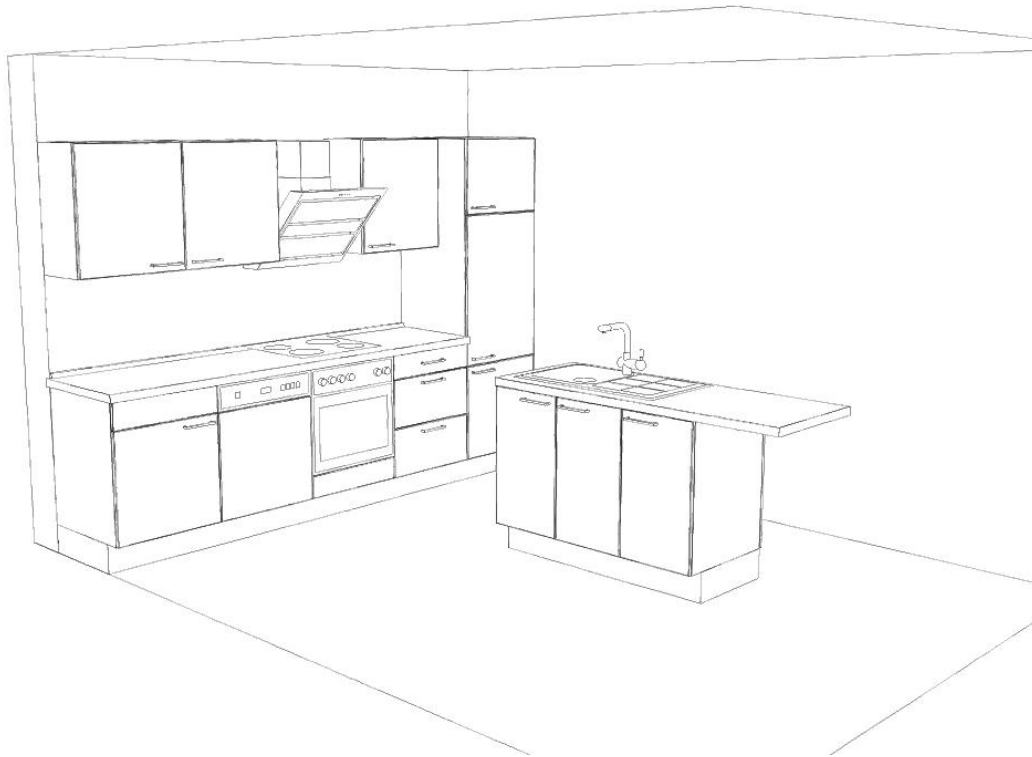

Dimensiuni bucătărie tipică de 9 corpuri, cu insulă:

VEDERE DE SUS

VEDERE FRONTALĂ

Mobeland by Nobilia

CONTACT

Bd. Maresal Averescu nr. 15A, Bucuresti, Romania

Telefon:0787-535.003

Email: office@mygermany.ro