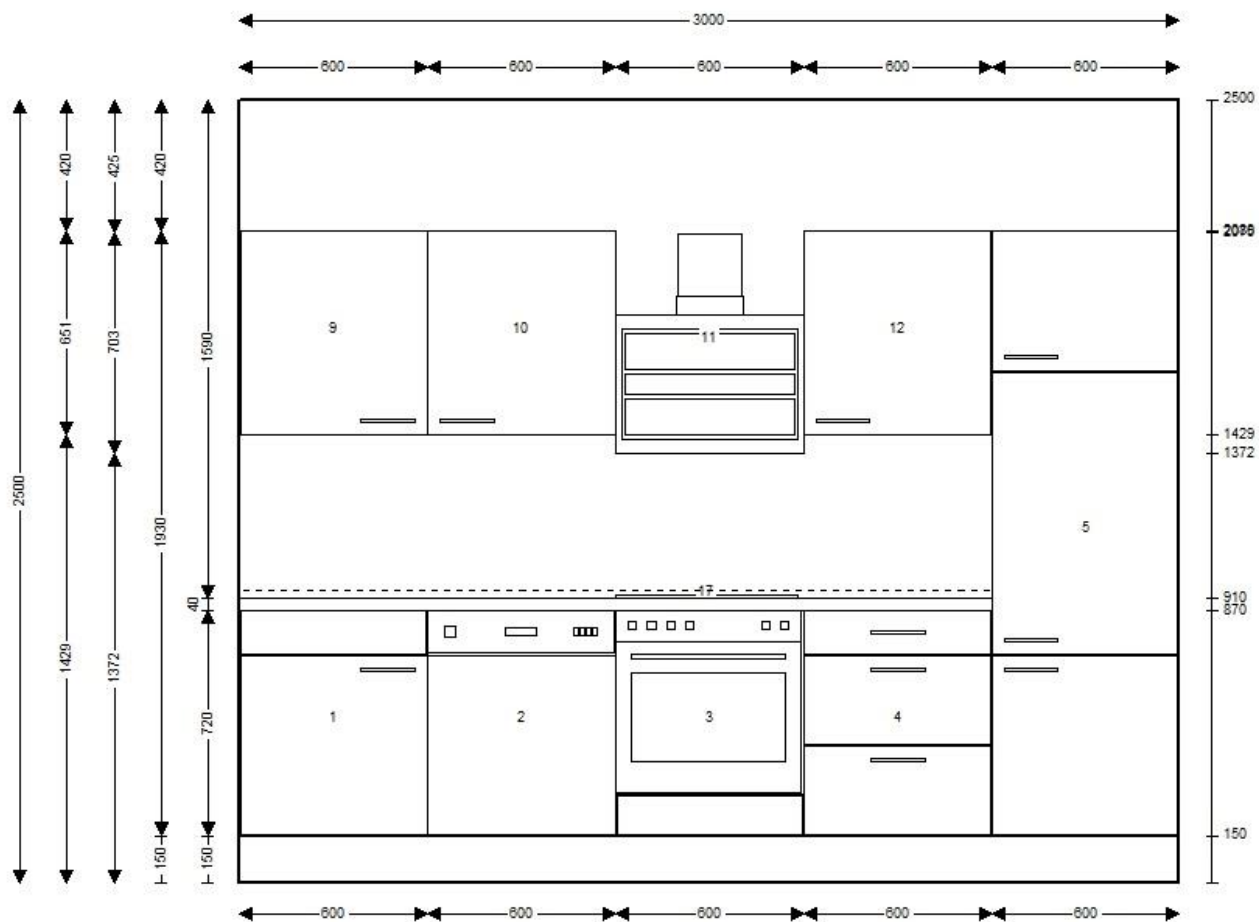

Dimensiuni bucătărie tipică de 9 corpuri, cu insulă:

VEDERE DE SUS

VEDERE FRONTALĂ

Mobeland by Nobilia

CONTACT

Bd. Maresal Averescu nr. 15A, Bucuresti, Romania

Telefon:0787-535.003

Email: office@mygermany.ro