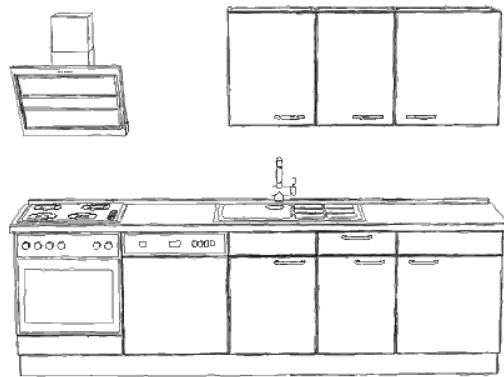

Dimensiuni bucătărie tipică de 8 corpuri, în linie:

VEDERE DE SUS

VEDERE FRONTALĂ

Mobeland by Nobilia

CONTACT

Bd. Maresal Averescu nr. 15A, Bucuresti, Romania

Telefon:0787-535.003

Email: office@mygermany.ro