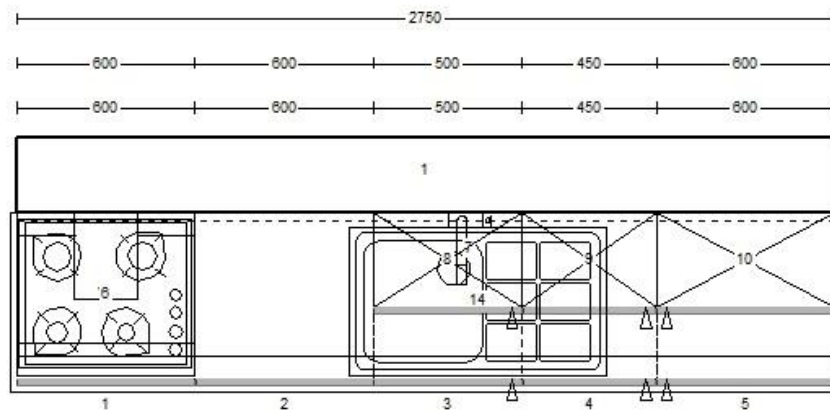

Dimensiuni bucătărie tipică de 8 corpuri, în linie:

VEDERE DE SUS

VEDERE FRONTALĂ

Mobeland by Nobilia

CONTACT

Bd. Maresal Averescu nr. 15A, Bucuresti, Romania

Telefon:0787-535.003

Email: office@mygermany.ro