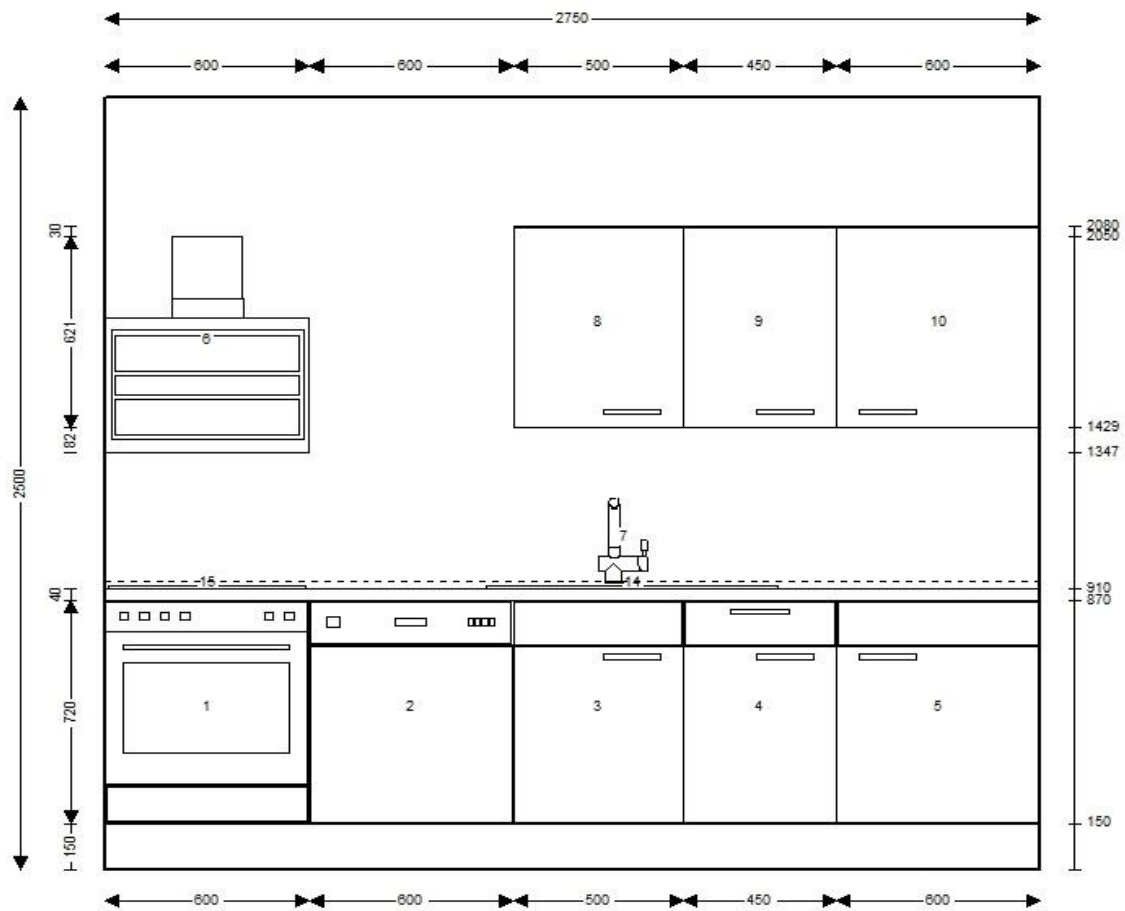

Dimensiuni bucătărie tipică de 8 corpuri, în linie:

VEDERE DE SUS

VEDERE FRONTALĂ

Mobeland by Nobilia

CONTACT

Bd. Maresal Averescu nr. 15A, Bucuresti, Romania

Telefon:0787-535.003

Email: office@mygermany.ro